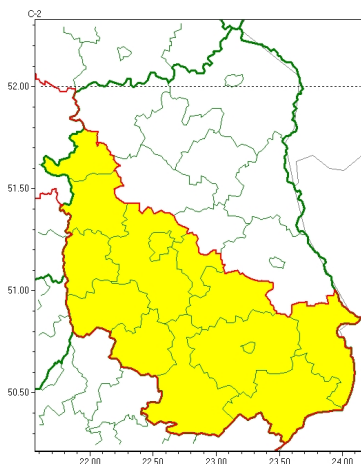

Zasięg ostrzeżeń w województwie

Oblodzenie
2023-02-03 13:09

WOJEWÓDZTWO LUBELSKIE
OSTRZEŻENIA METEOROLOGICZNE ZBIORCZO NR 24
WYKAZ OBSZARÓW ZJAWIENIA CYCHOSTRZEŻENIA
o godz. 13:09 dnia 03.02.2023

Zjawisko/Stopień zagrożenia	Oblodzenie/1
Obszar (w nawiasie numer ostrzeżenia dla powiatu)	powiaty: biłgorajski(12), hrubieszowski(11), janowski(12), krasnostawski(12), krańcicki(12), lubelski(12), Lublin(12), opolski(11), puławski(10), rycki(9), widnicki(12), tomaszowski(11), zamojski(12), Zamość (12)
Ważność	od godz. 00:00 dnia 04.02.2023 do godz. 07:00 dnia 04.02.2023
Prawdopodobieństwo	80%
Przebieg	Prognozuje się zamarzanie mokrej nawierzchni dróg i chodników po opadach deszczu ze śniegiem i mokrego śniegu powodujących ceich oblodzenie. Temperatura minimalna około -3°C, temperatura minimalna przy gruncie około -5°C. W ciągu dnia utrzyma się temperatura ujemna.
SMS	IMGW-PIB OSTRZEŻENIA: OBLODZENIE/1 lubelskie (14 powiatów) od 00:00/04.02 do 07:00/04.02.2023 temp. min. do -3 st., przy gruncie do -5 st., lisko. Dotyczy powiatów: biłgorajski, hrubieszowski, janowski, krasnostawski, krańcicki, lubelski, Lublin, opolski, puławski, rycki, widnicki, tomaszowski, zamojski i Zamość.
RSO	Woj. lubelskie (14 powiatów), IMGW-PIB wydał ostrzeżenie pierwszego stopnia o oblodzeniu
Uwagi	Brak