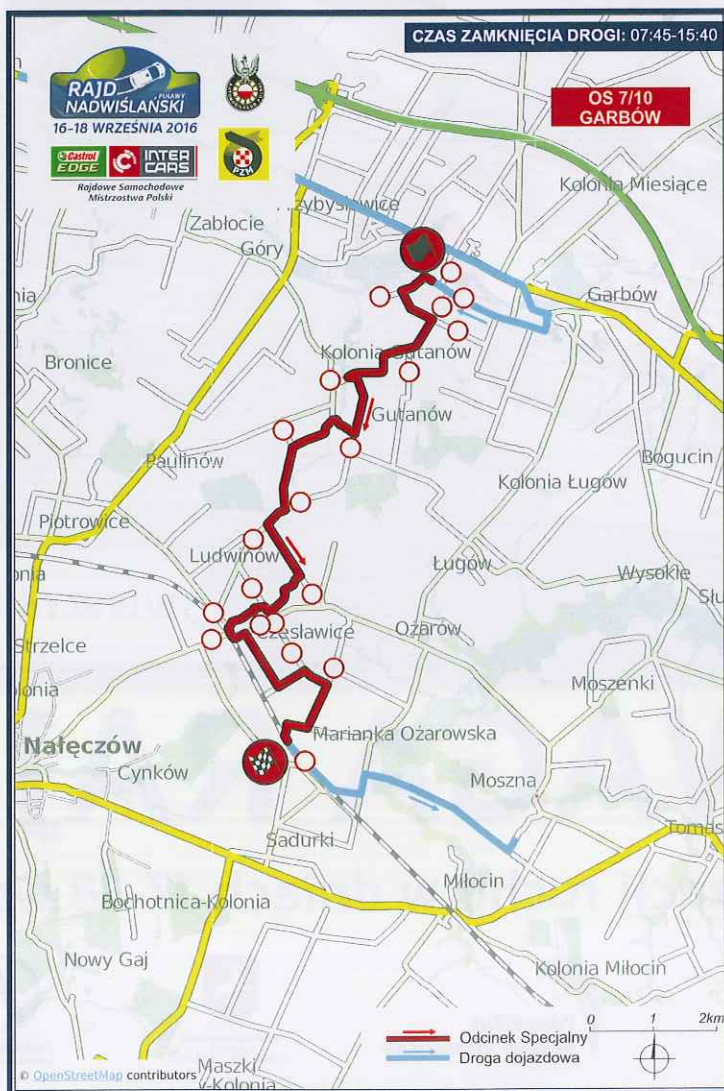

# UWAGA RAJD!

Zmiana organizacji ruchu w dniu 18 września 2016r.

**Niedziela, 18 września 2016r.**

**LOKALIZACJA:** powiat lubelski, puławski  
gm. Garbów, gm. Jastków, gm. Nałęczów

**CZAS ZAMKNIĘCIA DROGI:** 07:45-15:40

**ZAMKNIĘCIE DRÓG:** Garbów Dolny, Gutanów,  
Kol. Garbów, Kol. Gutanów, Marianka Ożarowska,  
Czesławice

**ODCINEK SPECJALNY GARBÓW**

Organizator prosi o powstrzymanie się od ruchu  
we wskazanym czasie i opiekę na dziećmi.  
W razie wypadku dzwoń na numer alarmowy:  
+48 601 100 777