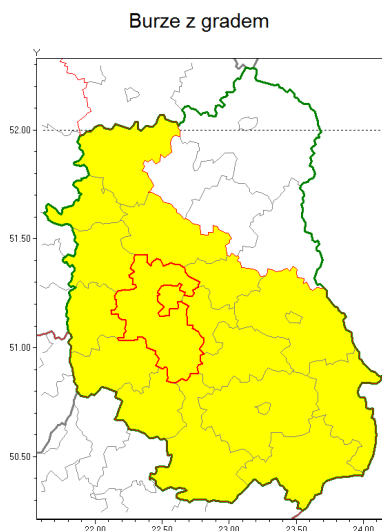

Zasięg ostrzeżenia w województwie

Ostrzeżenie meteorologiczne Nr 11

Nazwa biura	IMGW-PIB Centralne Biuro Prognoz Meteorologicznych w Warszawie
Zjawisko/stopień zagrożenia	Burze z gradem/ 1
Obszar	województwo lubelskie powiat lubelski
Ważność	od godz. 11:00 dnia 25.07.2018 do godz. 20:30 dnia 25.07.2018
Przebieg	Prognozuje się wystąpienie burz z opadami deszczu miejscami od 20 mm do 30 mm oraz porywami wiatru do 75 km/h. Miejscami może liwy grad.
Prawdopodobieństwo wystąpienia zjawiska(%)	80%
Uwagi	Brak.
Dyrektor synoptyk IMGW-PIB	Anna Woźniak
Godzina i data wydania	godz. 08:04 dnia 25.07.2018
SMS	IMGW-PIB OSTRZEŻENIE: BURZE Z GRADEM/1 lubelskie/lubelski od 11:00/25.07 do 20:30/25.07.2018 deszcz 20-30 mm, porywy 75 km/h.