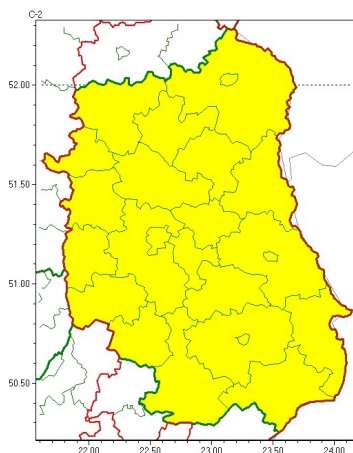

Zasięg ostrzeżeń w województwie

Oblodzenie
2024-02-07 12:04

WOJEWÓDZTWO LUBELSKIE
OSTRZEŻENIA METEOROLOGICZNE ZBIORCZO NR 41
WYKAZ OBOWIĄZUJĄCYCH OSTRZEŻEŃ
o godz. 12:04 dnia 07.02.2024

Zjawisko/Stopień zagrożenia	Oblodzenie/1
Obszar (w nawiasie numer ostrzeżenia dla powiatu)	powiaty: bialski(22), Biała Podlaska(22), biłgorajski(22), Chełm(23), chełmski(23), hrubieszowski(24), janowski(22), krasnostawski(22), kraśnicki(22), lubartowski(20), lubelski(22), Lublin(22), łączyński(22), łukowski(19), opolski(21), parczewski(21), puławski(19), radzyński(20), rycki(19), świdnicki(22), tomaszowski(23), włodawski(23), zamojski(23), Zamość(23)
Ważność	od godz. 02:00 dnia 08.02.2024 do godz. 09:00 dnia 08.02.2024
Prawdopodobieństwo	80%
Przebieg	Prognozuje się zamarzanie mokrej nawierzchni dróg i chodników w trakcie i po opadach deszczu ze śniegiem oraz mokrego śniegu powodujące ich oblodzenie. Temperatura minimalna około -1°C, temperatura minimalna przy gruncie około -3°C.
SMS	IMGW-PIB OSTRZEGA: OBLODZENIE/1 lubelskie (wszystkie powiaty) od 02:00/08.02 do 09:00/08.02.2024 temp. min. od -3 st. do -1 st., przy gruncie do -3 st., ślisko. Dotyczy powiatów: wszystkie powiaty.
RSO	Woj. lubelskie (wszystkie powiaty), IMGW-PIB wydał ostrzeżenie pierwszego stopnia o oblodzeniu
Uwagi	Brak.